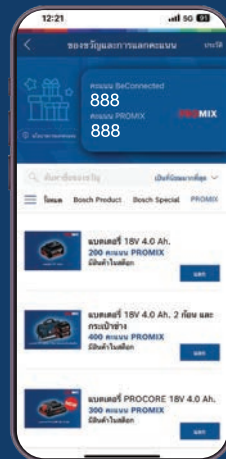

**4 ขั้นตอน**

ดาวน์โหลดแอปฯ ก่อน

พิมพ์ค้นหา :

Bosch BeConnected

Download on the  
App Store

ANDROID APP ON  
Google play

ซื้อเครื่องมือไร้สาย 18V

โหลดและลงทะเบียน  
เป็นสมาชิกแอปฯ  
BeConnected

ลงทะเบียนเครื่องมือ  
โดยการอัปเดต  
หลักฐานการซื้อ

สะสมคะแนน  
แลกของรางวัล

หมายเหตุ : ตรวจสอบเงื่อนไขการสะสมคะแนนและของรางวัลได้ที่แอปฯ BeConnected