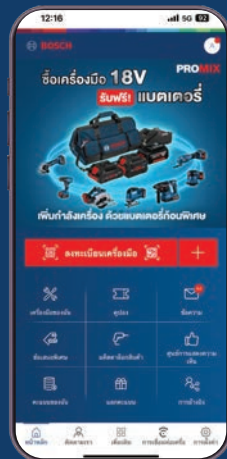

แลก  
รับ

ลงทะเบียนเครื่องมือ

เพื่อรับคะแนนสำหรับแลกของรางวัล

เครื่องมือไฟฟ้า

เครื่องมือช่าง

อุปกรณ์เสริม

พรีเมียม

ง่ายๆ เพียง

**4 ขั้นตอน**

ดาวน์โหลดแอปฯ ก่อน

พิมพ์ค้นหา :

Bosch BeConnected

Download on the  
App Store

ANDROID APP ON  
Google play

ซื้อเครื่องมือไร้สาย 18V

โหลดและลงทะเบียน  
เป็นสมาชิกแอปฯ  
BeConnected

ลงทะเบียนเครื่องมือ  
โดยการอัปเดต  
หลักฐานการซื้อ

สะสมคะแนน  
แลกของรางวัล

หมายเหตุ : ตรวจสอบเงื่อนไขการสะสมคะแนนและของรางวัลได้ที่แอปฯ BeConnected